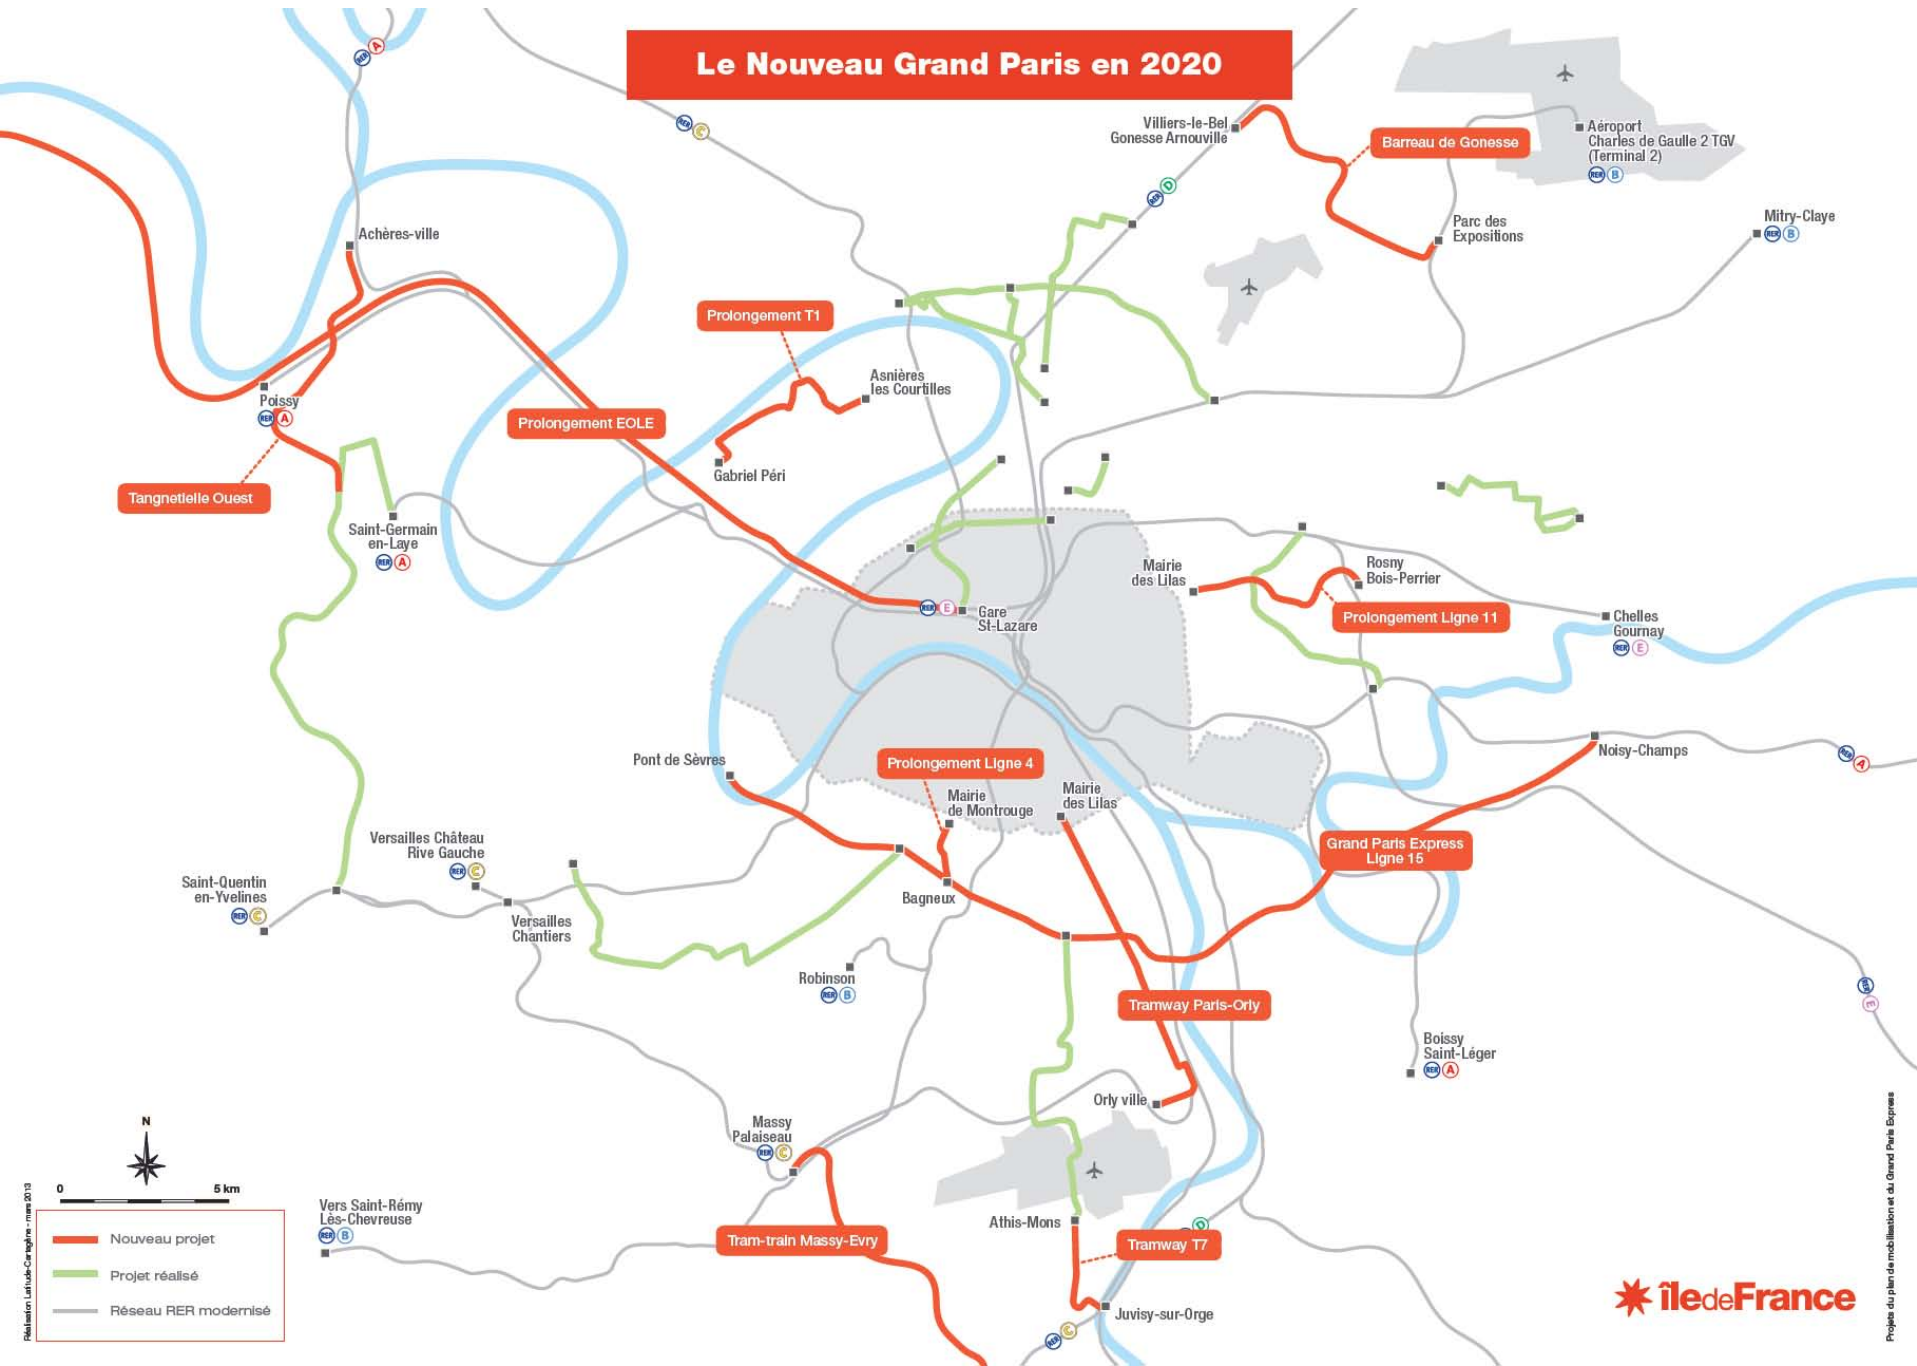

Le Nouveau Grand Paris en 2020

Projet de plan de mobilisation et du Grand Paris Express