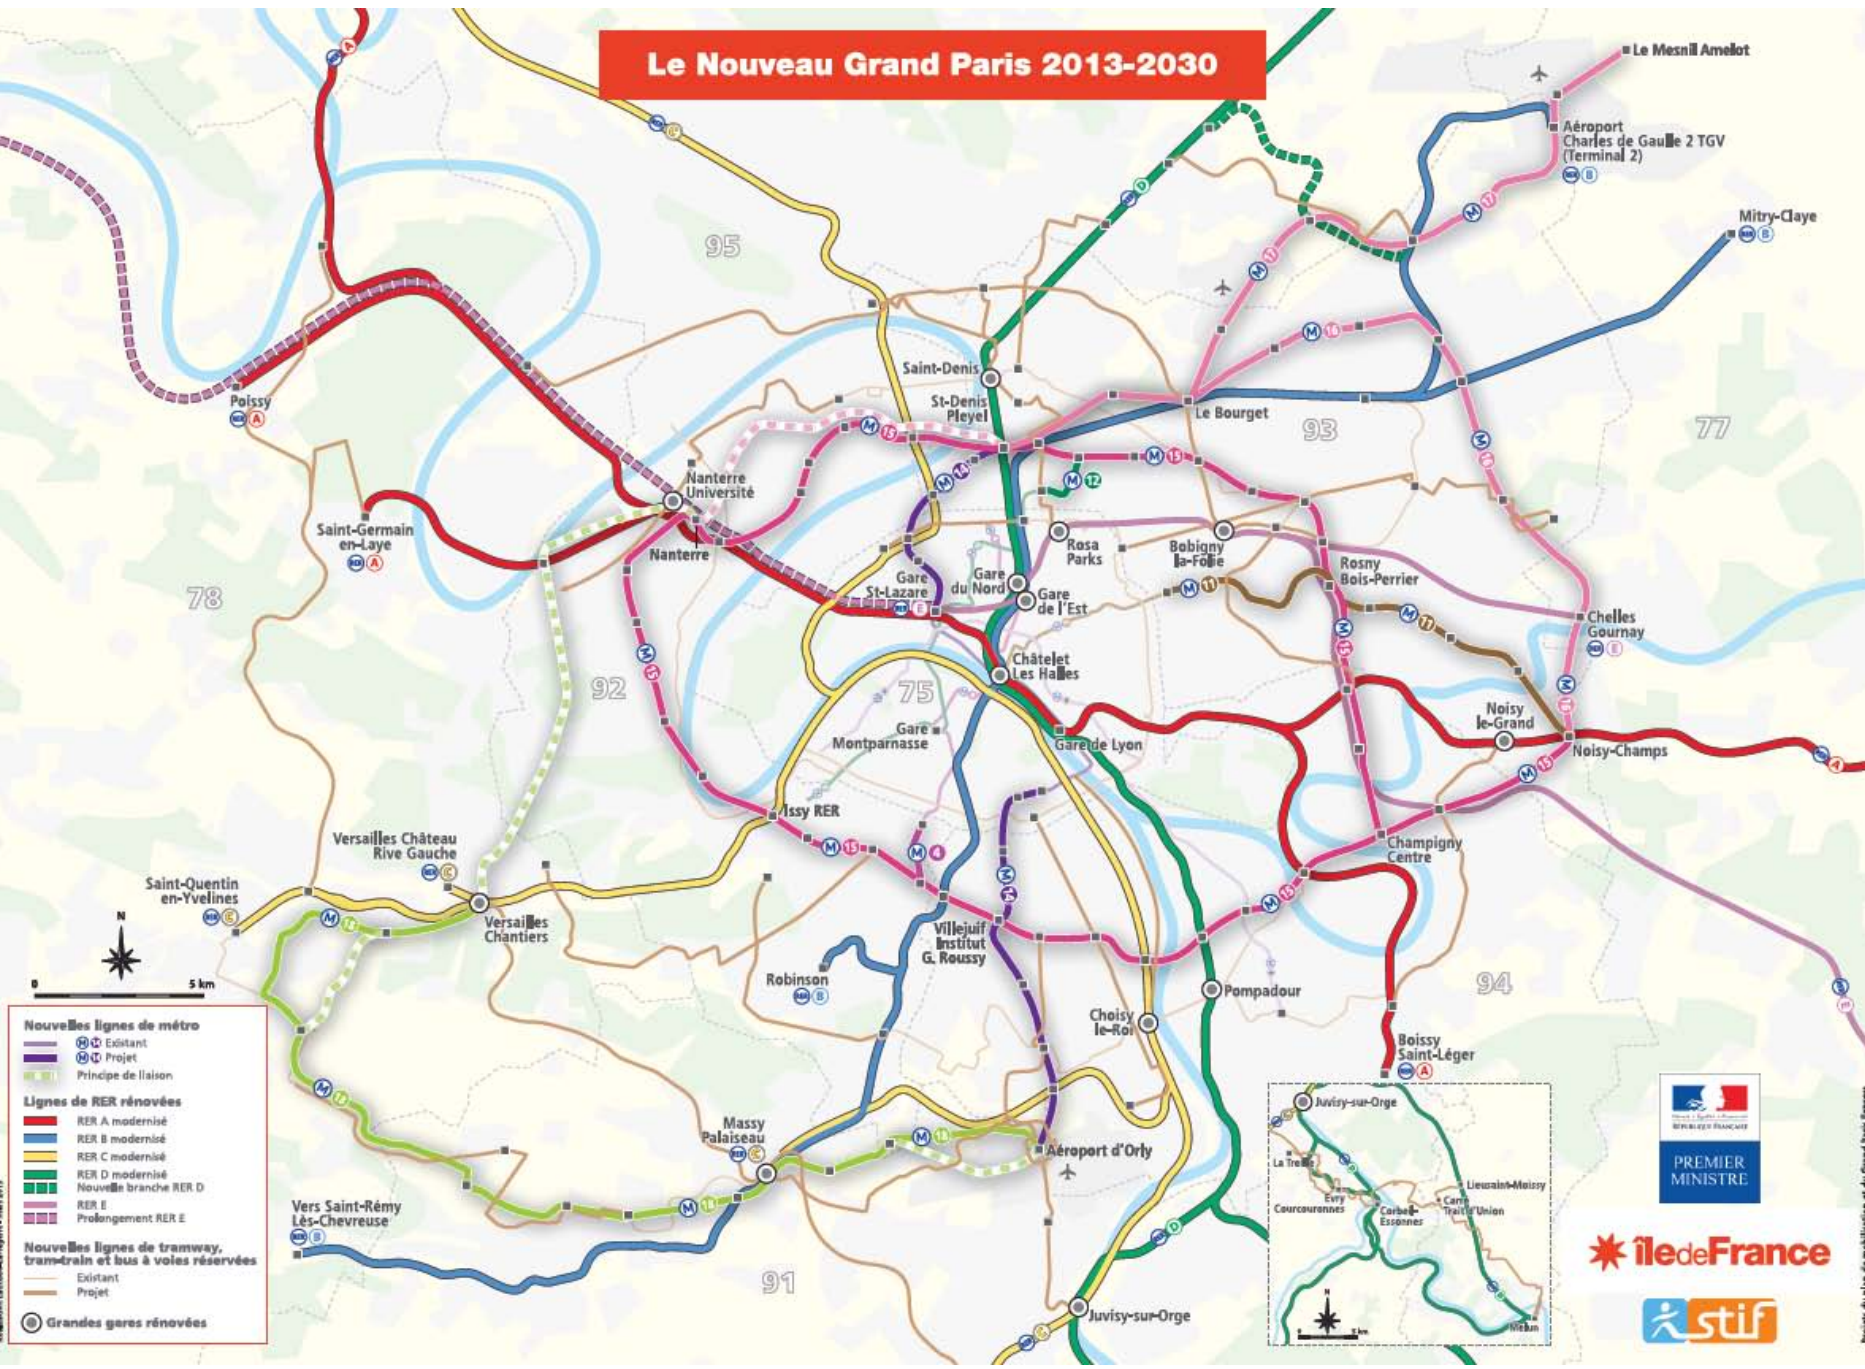

île de France

Le Nouveau Grand Paris 2013-2030

ile de France

Projet de plan de mobilisation et de Grand Paris Express

Le Nouveau Grand Paris en 2017

0 5 km

— Nouveau projet
— Projet réalisé
— Réseau RER modernisé

Le Nouveau Grand Paris en 2020

Modélisation: Luc-Jacques Caragnière - mars 2013

Projet de plan de mobilisation et du Grand Paris Express

Le Nouveau Grand Paris en 2023