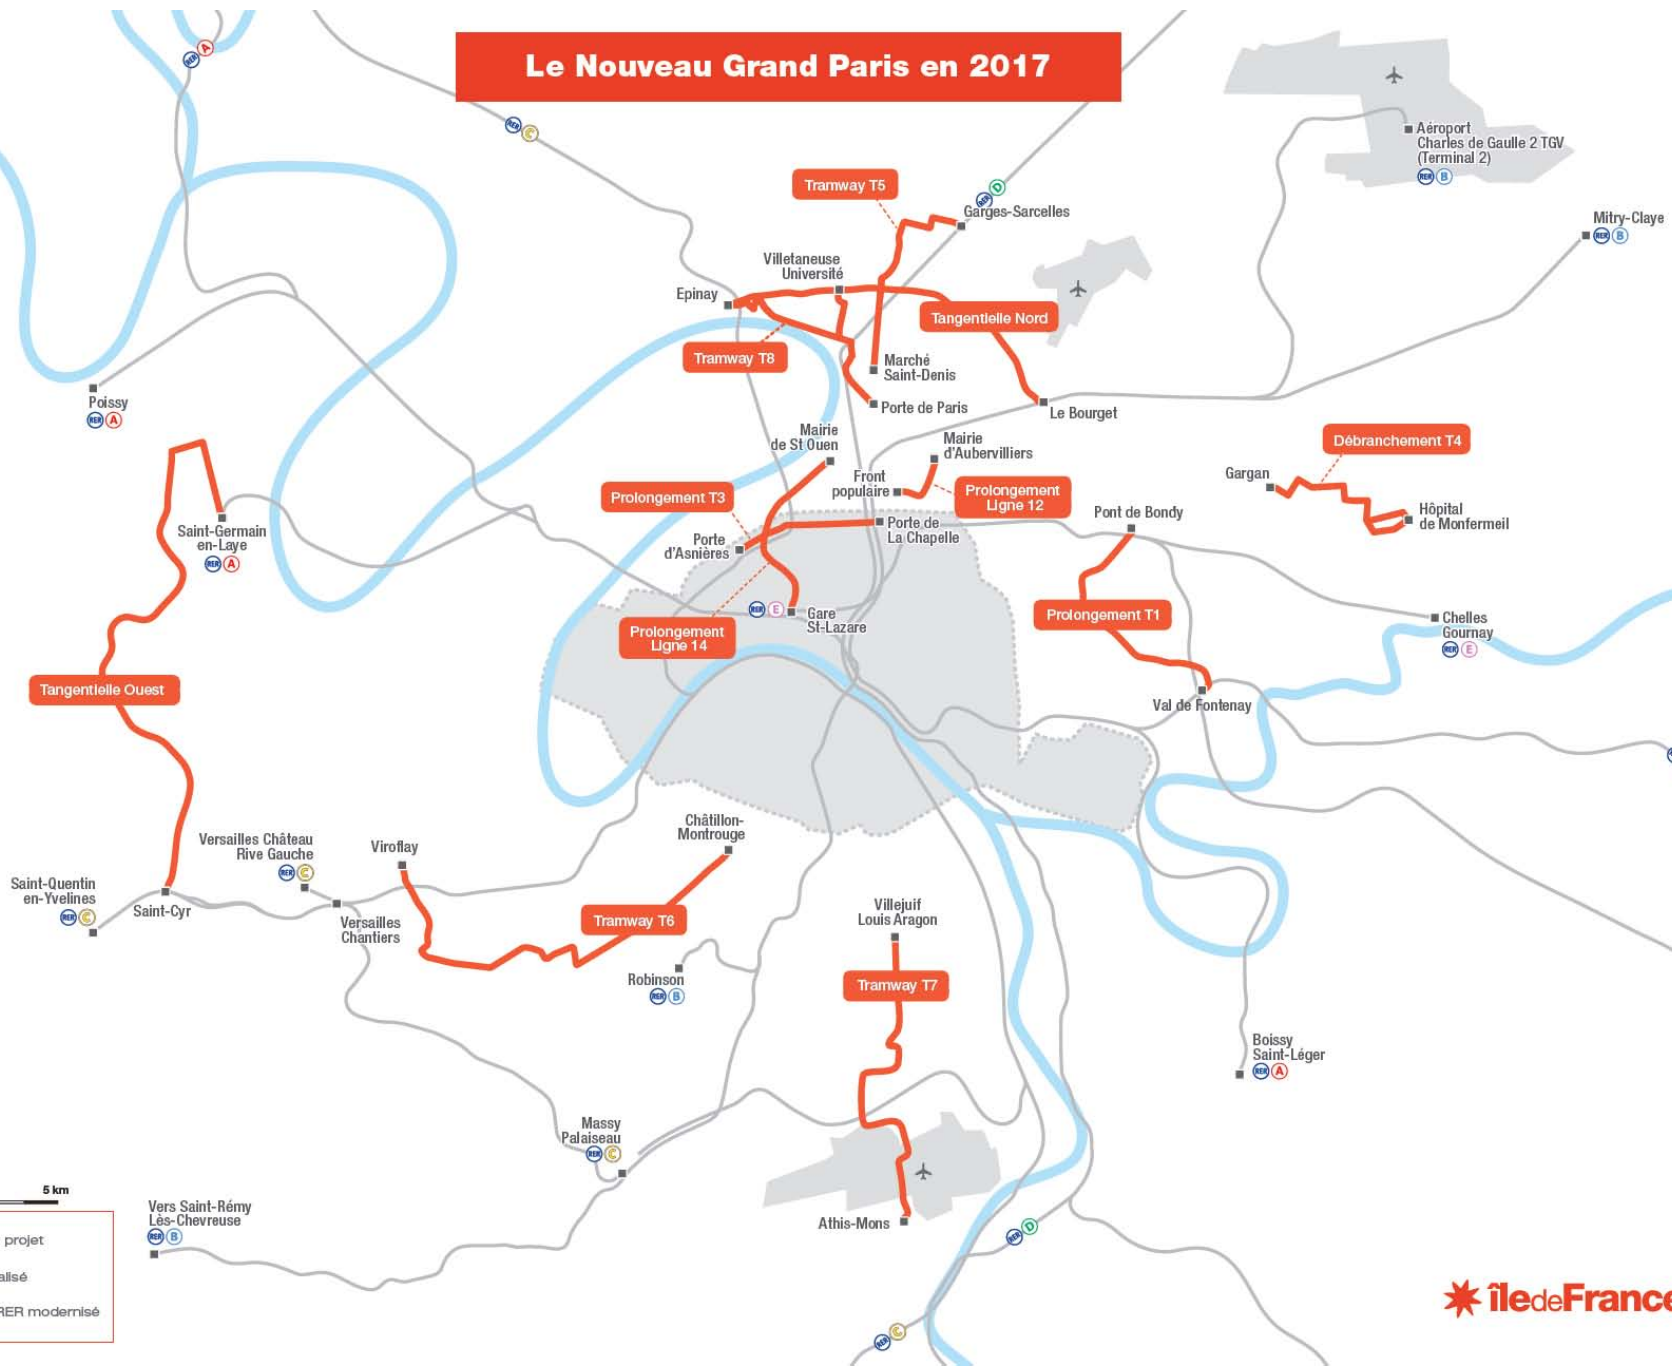

île de France

Le Nouveau Grand Paris 2013-2030

ile de France

Projet de plan de mobilisation et de Grand Paris Express

Le Nouveau Grand Paris en 2017

0 5 km

— Nouveau projet
— Projet réalisé
— Réseau RER modernisé

Le Nouveau Grand Paris en 2020

Modélisation: Luc-Jacques Caragnière - mars 2013

Projet de plan de mobilisation et du Grand Paris Express

Le Nouveau Grand Paris en 2023